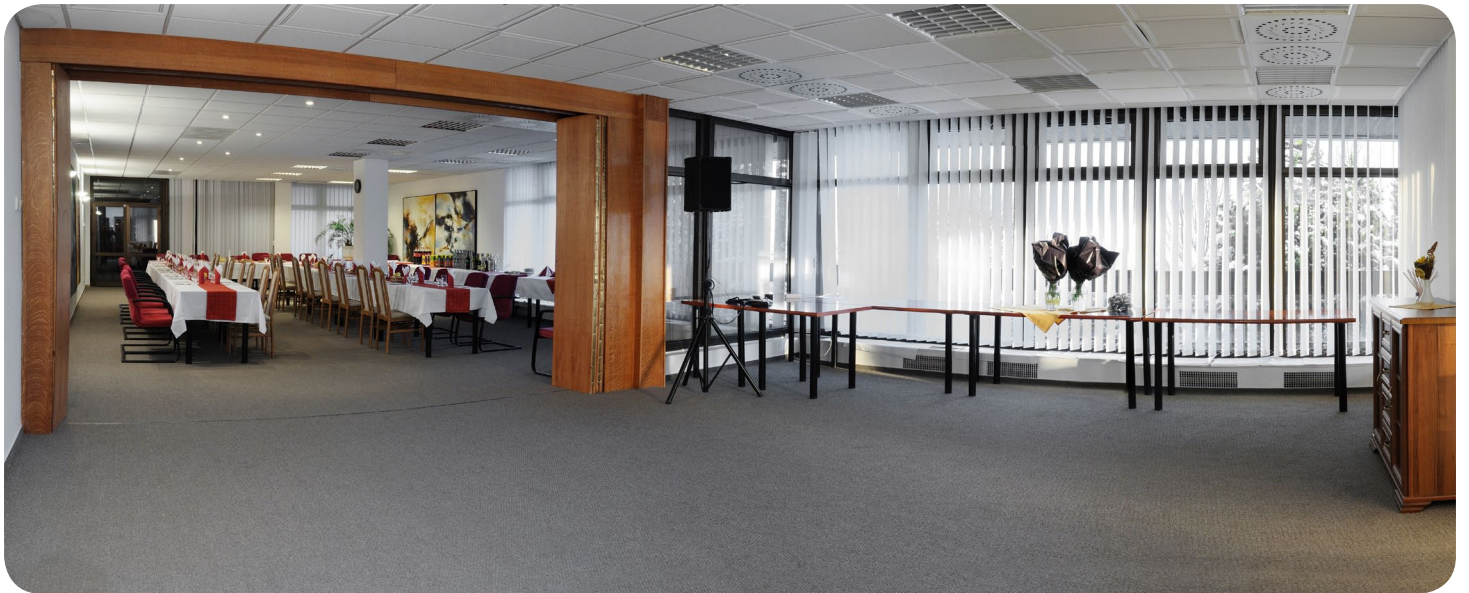

KONFERENČNÉ MIESTNOSTI

SVADOBNÝ DEŇ PODĽA VAŠICH PREDSTÁV!

ÚČELOVÉ ZARIADENIE BYSTRICA MÁ IDEÁLNE PODMIENKY NA ZORGANIZOVANIE VAŠEJ SVADBY. STOLOVANIE PRE 50 LUDÍ JE MOŽNÉ PREPOJIŤ S PRIESTOROM URČENÝM NA ZÁBAVU, KDE SI HOSTIA MÔŽU VYCHUTNAŤ TANEČNÚ ZÁBAVU AŽ DO RÁNA.

TERASA JE IDEÁLNA NA POLNOČNÉ GRILOVANIE SVADOBNÝCH ŠPECIALÍT ALEBO AKO MIESTO ODDYCHU ZABÁVAJÚCICH SA HOSTÍ.

MLADOMANŽELIA URČITE OCENIA KRÁSNE PRIPRAVENÝ MANŽELSKÝ APARTMÁN S VÝHLADOM NA MESTO. OSTATNÉ IZBY V HOTELI SÚ K DISPOZÍCII SVADOBNEJ RODINE, V KRHU KTOREJ SI DEŇ PO SOBÁŠI MÔŽU MLADOMANŽELIA VYCHUTNAŤ SLÁVNOSTNÝ OBED PRIPRAVENÝ ŠPECIALNE PRE TÚTO PRÍLEŽITOSŤ.