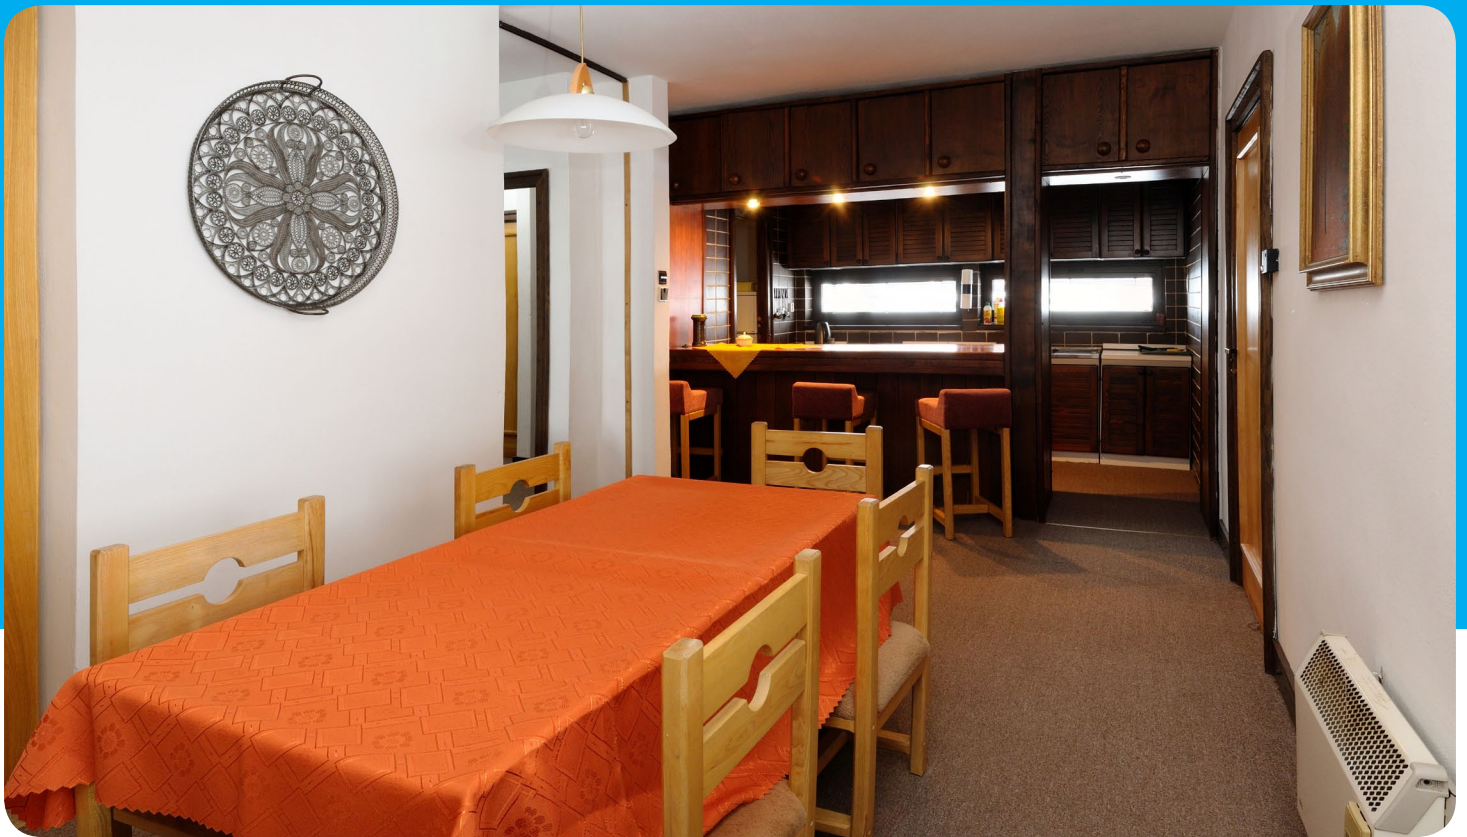

SPOLOČENSKÉ MIESTNOSTI