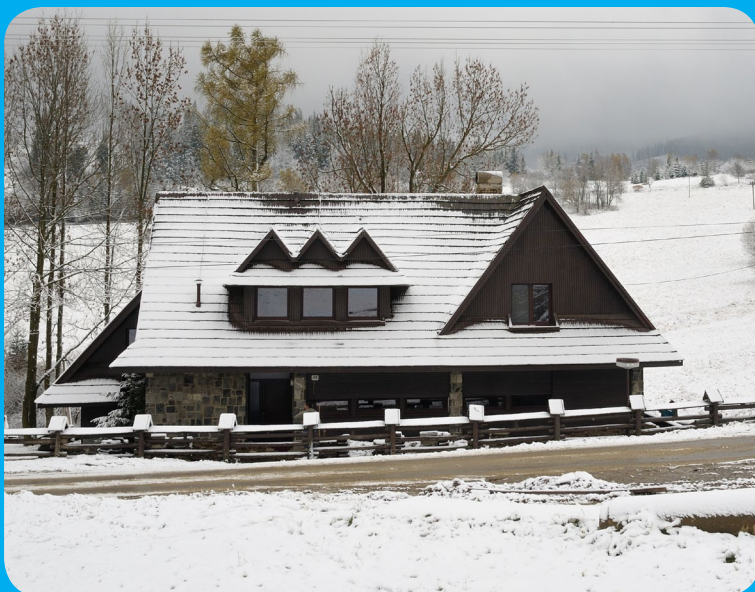

## ÚČELOVÉ ZARIADENIE ŽDIAR

VYTÚŽENÝ ODDYCH V RÁZOVITEJ  
GORALSKEJ OBCI MÁ JEDNO MENO,  
ÚČELOVÉ ZARIADENIE ŽDIAR.

### MIESTO PRE DOKONALÝ ODDYCH

ZARIADENIE ŽDIAR JE IDEÁLNYM MIESTOM ODDYCHU POČAS LETNEJ AJ ZIMNEJ SEZÓNY, AVŠAK OKOLITÁ PRÍRODA LÁKA AJ MIMO HLAVNÝCH SEZÓN A JE SKVELOU ALTERNATÍVOU, AKO STRÁVIŤ JARNÚ ČI JESENNÚ DOVOLENKU.

### UŽITE SI DOVOLENKU V RÁZOVITEJ PODTATRANSKEJ OBCI ŽDIAR

V MALEBNÝCH CHATÁCH S VÝHLADOM  
NA BELIANSKE TATRY!  
REKREAČNÉ ZARIADENIE ŽDIAR PONÚKA  
5 SAMOSTATNÝCH APARTMÁNOV  
S KAPACITOU 20 LŮŽOK,  
NACHÁDZAJÚCICH SA NA OKRAJI OBCE ŽDIAR.