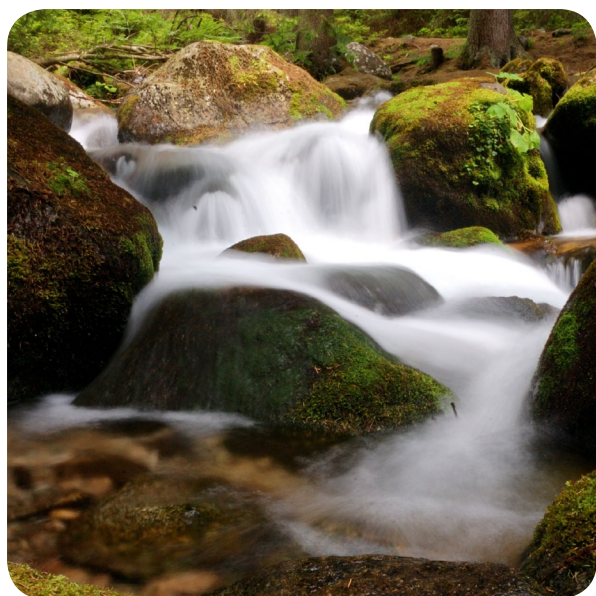

RÁZOVITÁ OBEC ŽDIAR – KRÁSNA PRÍRODA, SRDEČNÍ ĽUDIA, MNOŽSTVO ATRAKCIÍ

OBEC ŽDIAR PATRÍ MEDZI KLENOTY SLOVENSKA; JE RÁZOVITOU PODTATRANSKOU OBCOU SO SVOJIMI TYPICKÝMI TRADÍCIAMI, ZVYKLOŠTAMI, FOLKLÓROM A KULTÚROU S VYŠE 1300 OBYVATEĽMI.

JE ŠPECIFICKÁ ĽUDOVOU ARCHITEKTÚROU, GORALSKÝM OSÍDLENÍM A TYPICKOU GORALSKOU MONOŠTRUKTÚROU

KRÁSNA PRÍRODA VYHLADÁVANÁ NAŠIMI AJ ZAHRANIČNÝMI TURISTAMI

PRÍRODNÁ SCENÉRIA JE LÁKADLOM TAK V ZIMNÝCH AKO AJ LETNÝCH MESAČOCH. LYŽOVAČKU SI MÔŽETE UŽIŤ V SKICENTRE BACHLEDOVA, V SKICENTRE STREDNICA ALEBO V CENTRE STRACHAN.

OKREM ZIMNÝCH ŠPORTOV JE ZNÁMA GORALSKÁ KULTÚRA A ARCHITEKTÚRA A S TÝM SÚVISIACI PLES GORALOV.