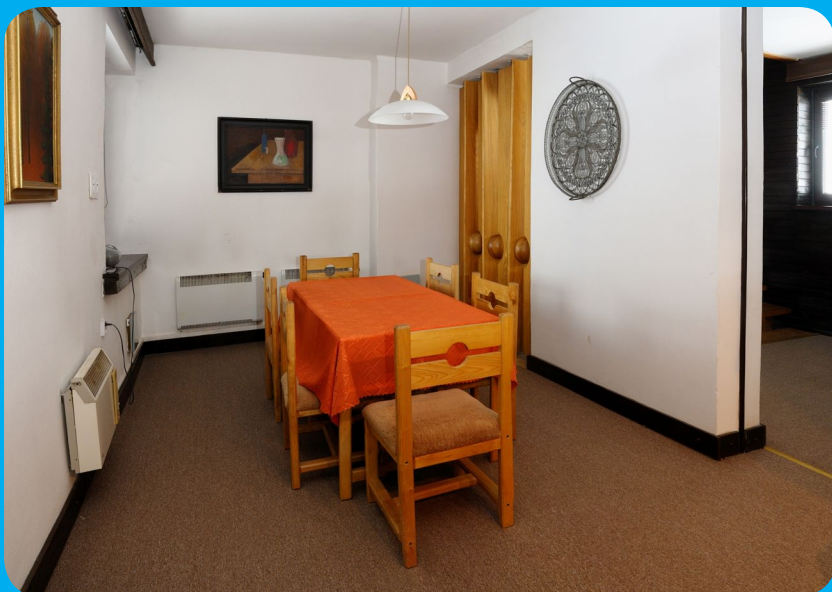

### PLNÁ VYBAVENOSŤ PRE VŠETKY VAŠE POTREBY

ZARIADENIE ŽDIAR MÁ SAMOSTATNÚ KUCHYNKU A JEDÁLEŇ, KDE SI HOSTIA PRIPRAVUJÚ STRAVU A OBČERSTVENIE. KUCHYNKA S BAROM JE FUNKČNE PREPOJENÁ S JEDÁLŇOU, ČO LEN ZVÝŠUJE KOMFORT STRAVOVANIA. SAMOZREJMOSTOU JE PLNÉ VYBAVENIE KUCHYNKY RIADMI A SPOTREBIČMI. KUCHYNKA SA NACHÁDZA NA MEDZIPOSCHODÍ NAD ODDYCHOVOU MIESTNOSŤOU, ČO ZABEZPEČUJE PRAKTICKÉ PODÁVANIE OBČERSTVENIA PRE ODDYCHUJÚCICH HOSTÍ.