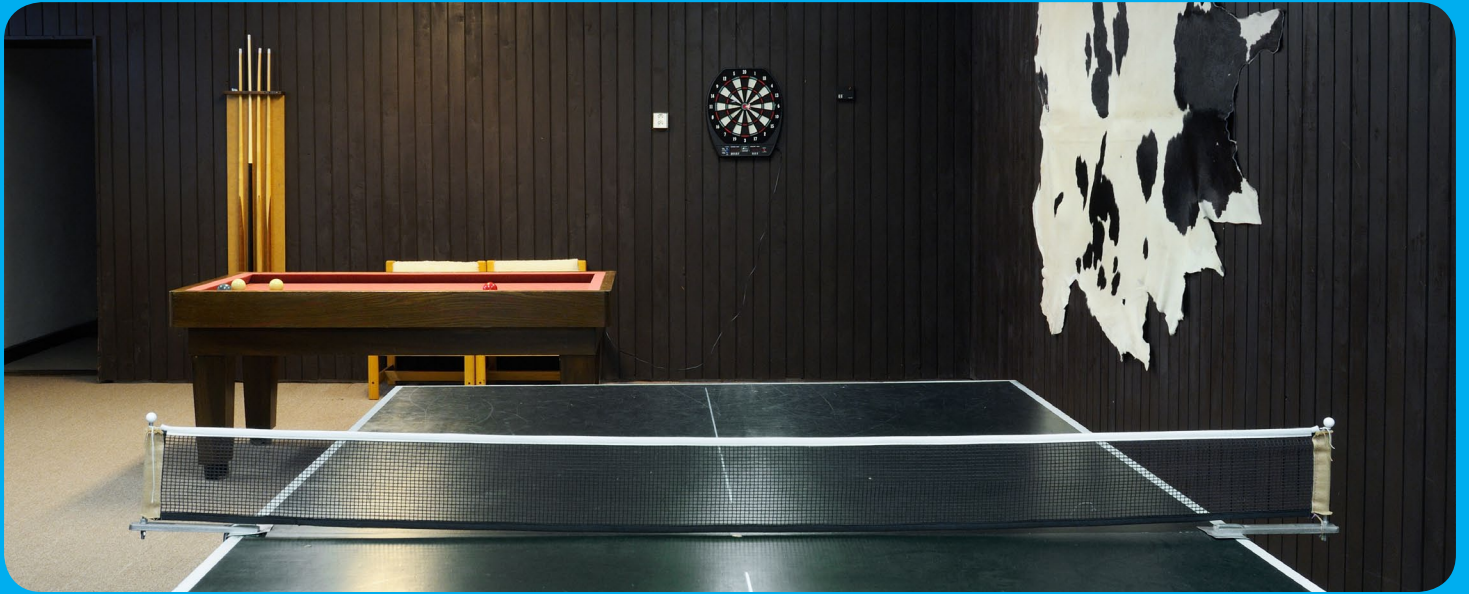

SPOLOČENSKÉ MIESTNOSTI